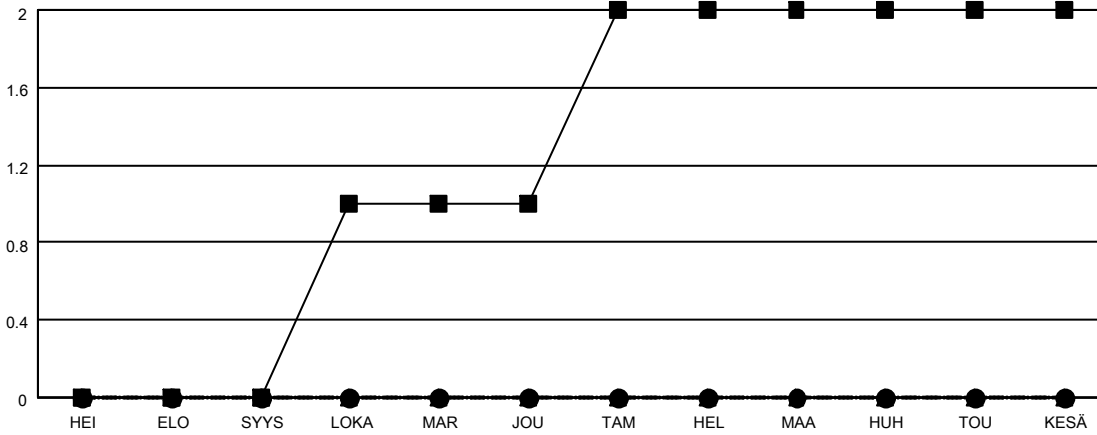

MONTHLY MEMBERSHIP PROGRESS REPORT

SIJAINTI FINLAND

District 107 I

Results as of: 2/28/2022

Klubit			
TULOKSET 2021-2022			
NELJÄNNES	UUDEN KLUBIN TAVOITE	UUDET KLUBIT	LOPETETUT KLUBIT
HEI/ELO/SYYS	0	0	0
LOKA/MAR/JOU	1	0	0
TAM/HEL/MAA	1	0	0
HUH/TOU/KESÄ	0	0	0

jäsentä			
TULOKSET 2021-2022			
NELJÄNNES	JÄSENKASVUN NETTOTAVOITE	TOTEUTUNUT JÄSENKASVU	POISTETUT JÄSENET (mukaan lukien siirrot)
HEI/ELO/SYYS	10	4	24
LOKA/MAR/JOU	20	12	14
TAM/HEL/MAA	20	10	8
HUH/TOU/KESÄ	10	0	0

TAVOITTEET JA UUDET KLUBIT, KUMULATIIVINEN