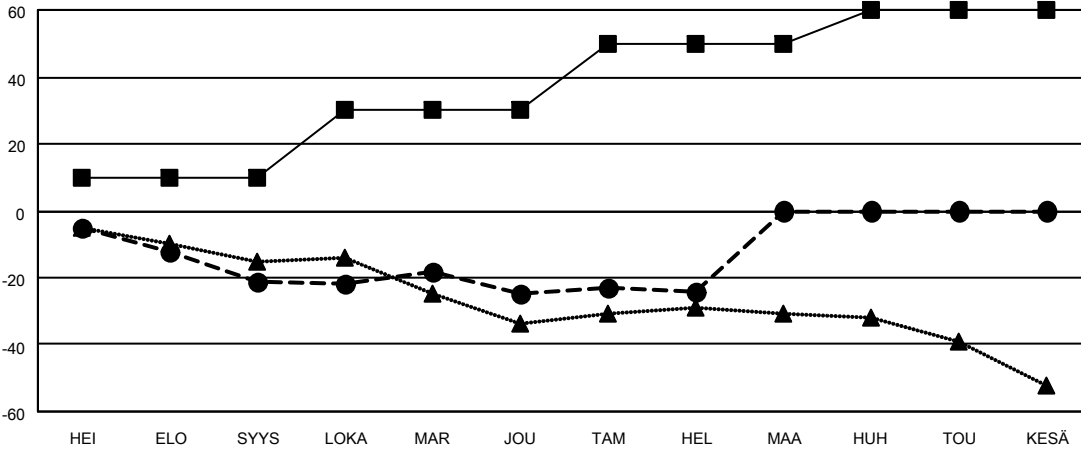

TAVOITTEET JA JÄSENET, KUMULATIIVINEN

LAKKAUTETUT KLUBIT: 0	15 CLUBS OF 50 LISÄNNYT YHDEN TAI USEAMMAN UUTTA JÄSENTÄ	SUKUPUOLIJAKAUMA	
<u>ERONNEET JÄSENET</u>		MIES	761 (75.57%)
KUOLLUT	9	NAINEN	246 (24.43%)
KLUBI LAKKAUTETTU	0	NON BINARY	0 (0.00%)
MUU	37	PREFER NOT TO ANSWER	0 (0.00%)
YHTEENSÄ	46	PERHEJÄSENIÄ YHTEENSÄ	90
	KLIKKAÄ TÄSTÄ NÄHDÄKSESI KUMULATIIVISET JÄSENTIEDOT	PERHEJÄSENET, JOTKA MAKSAVAT PUOLET JÄSENMAKSUSTA	45